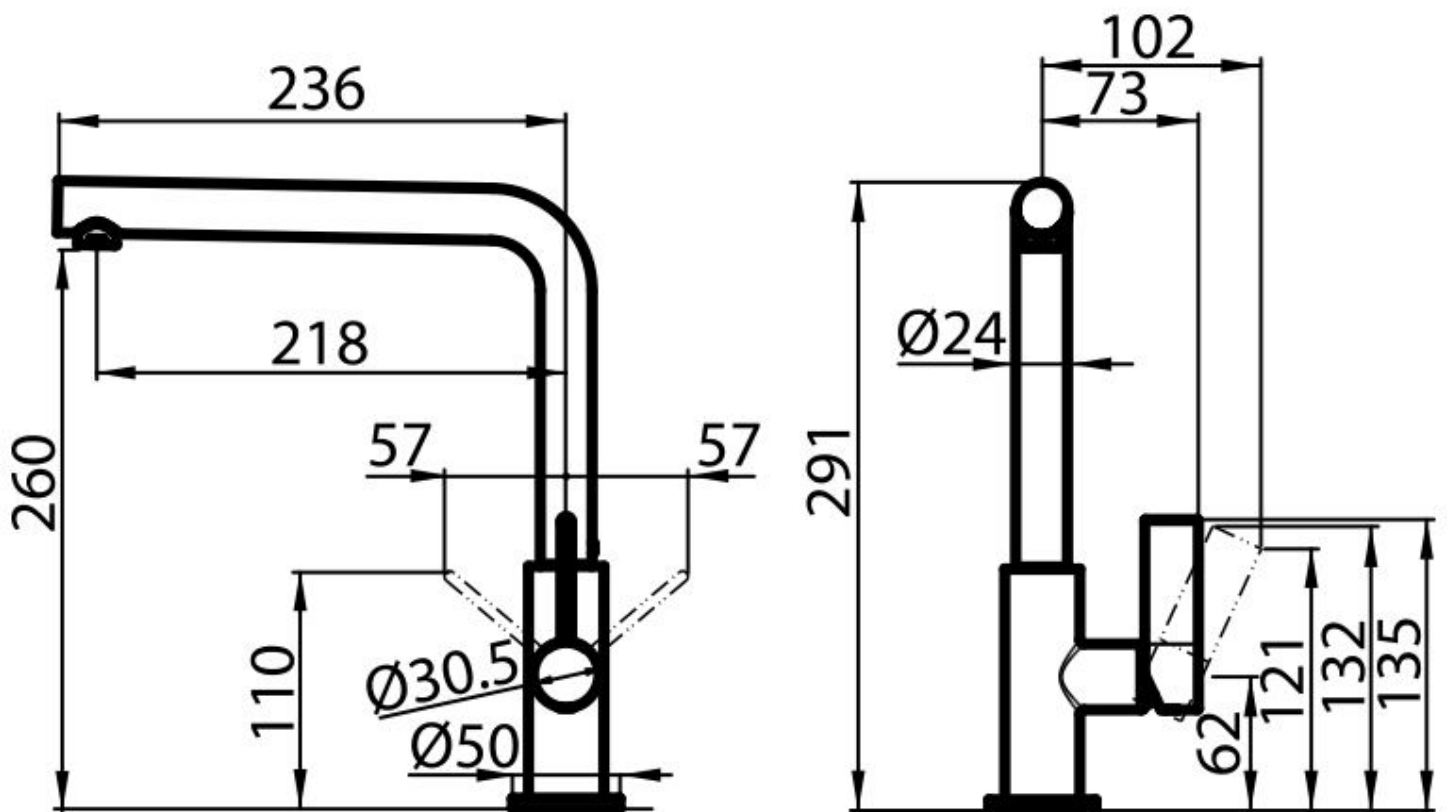

Ottone

Texture

Cromato

Angolo di rotazione

360°

Base d'appoggio

ø50mm

Cartuccia

Con dischi ceramici

Foro mixer $\varnothing 35\text{mm}$

Ingombro posteriore 35mm

Spessore max top 40mm

DATI TECNICI

GALLERIA FOTOGRAFICA

ABBINAMENTI CONSIGLIATI

Dispenser Evo
8520 010